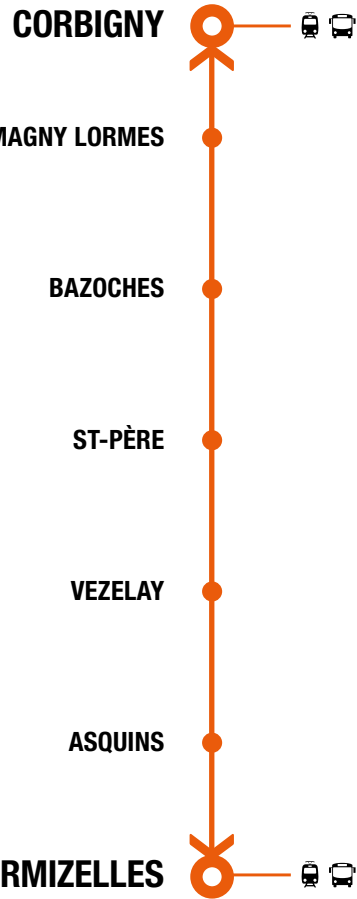

**SERMIZELLES
↔ CORBIGNY**

HORAIRES VALABLES À PARTIR DU 1^{er} SEPTEMBRE 2020

CORBIGNY > SERMIZELLES	Lundi à vendredi, dimanche et jours fériés	Samedi	Lundi à vendredi, dimanche et jours fériés
CORBIGNY Gare SNCF	08:56	09:37	11:58
MAGNY-LORMES Bailly	09:06	09:47	12:08
BAZOCHES La Poste	09:16	09:57	12:18
ST-PÈRE Place de la Mairie	09:26	10:07	12:28
VEZELAY Champ de Foire - RD951	09:31	10:12	12:33
ASQUINS Abri 17 Route Nationale	09:36	10:17	12:38
SERMIZELLES Gare SNCF	09:46	10:27	12:48

- Accessibilité PMR
- Autocar
- Train
- Bus urbain
- Tramway
- Location voiture
- Taxi
- Autopartage
- Vélo libre service
- Location vélo
- Abris-vélos

À votre écoute partout, tout le temps

Pour nous contacter, c'est simple !